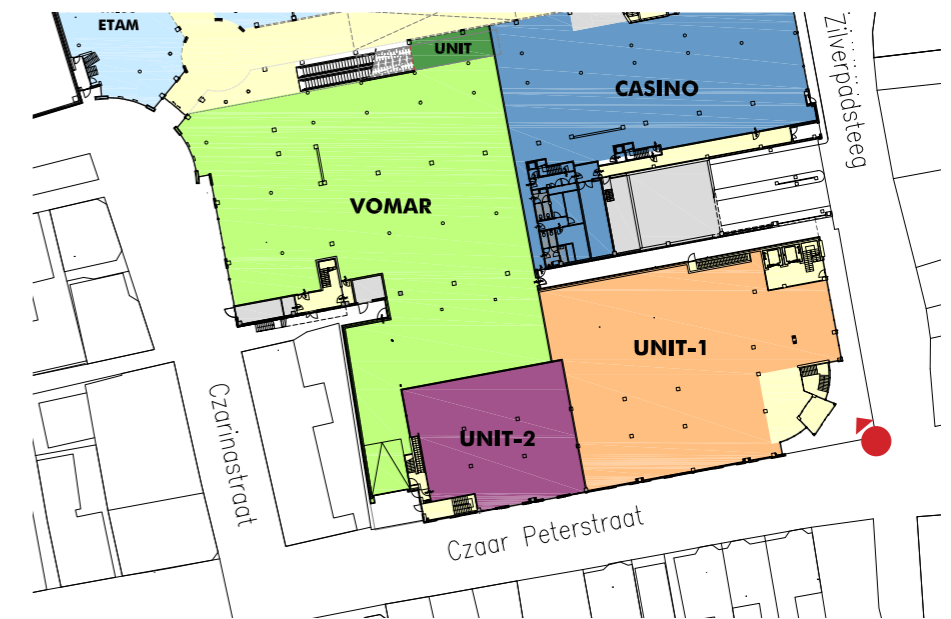

situatie nieuw

ROZENHOF - VOMAR | ZAANDAM

ENTREE HOEK CZAAR PETERSTRAAT - ZILVERPADSTEEG, BESTAAND-NIEUW

VS-G103

4 AUGUSTUS 2016